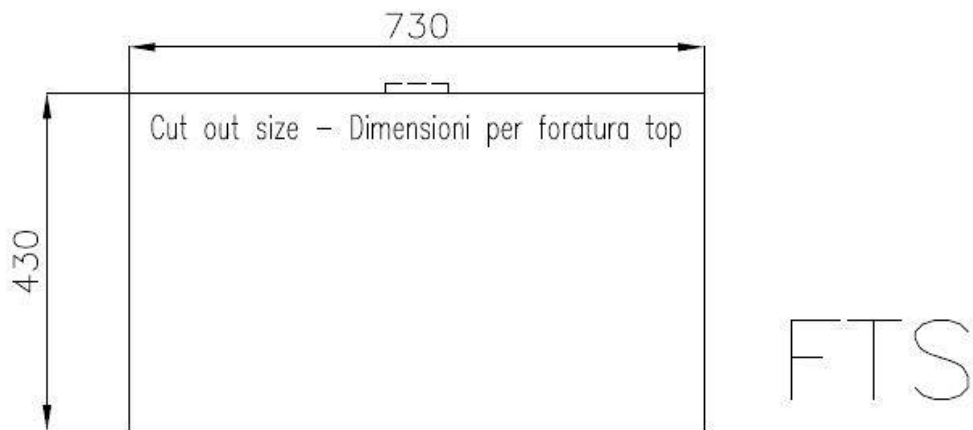

DETTAGLI

Bordo Installazione

Sopratop | Filotop

Finitura Spazzolato Foster

Materiale Acciaio inox AISI 304

Texture Spazzolatura in linea

Base 80 cm

Dimensioni 750 x 440 mm

Dotazioni standard Ganci di fissaggio, guarnizione, piletta, troppo-pieno e sifone, Imballo in scatola

Fori Mixer Nessun foro di serie

Foro incasso Vedi scheda tecnica

Gocciolatoio No

Larghezza 75 cm

Misura vasca 710 x 400 mm

Numero vasche 1 vasca

Piletta Piletta SPACE 3,5"

DATI TECNICI

Lavello / Sink cod. 3357/050

intaglio per il troppo-pieno
solo con top > 30 mm

recess for housing the over-flow
only for top > 30 mm

ACCESSORI OPZIONALI