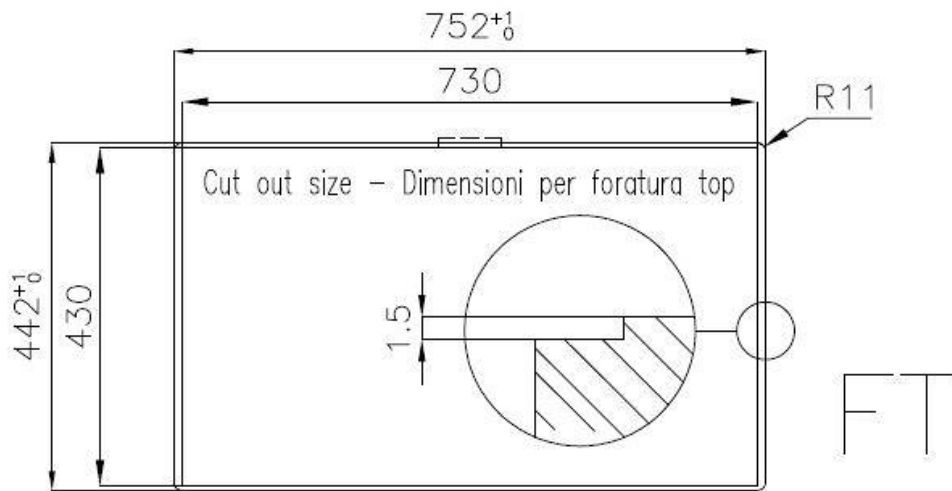

DETTAGLI

Bordo Installazione

Sopratop | Filotop

Finitura Spazzolato Foster

Materiale Acciaio inox AISI 304

Texture Spazzolatura in linea

Base 80 cm

Dimensioni 750 x 440 mm

Dotazioni standard Ganci di fissaggio, guarnizione, piletta, troppo-pieno e sifone, Imballo in scatola

Fori Mixer Nessun foro di serie

Foro incasso Vedi scheda tecnica

Gocciolatoio No

Larghezza 75 cm

Misura vasca 710 x 400 mm

Numero vasche 1 vasca

Piletta Piletta SPACE 3,5"

DATI TECNICI

Lavello / Sink cod. 3357/050

intaglio per il troppo-pieno
solo con top > 30 mm

recess for housing the over-flow
only for top > 30 mm

ACCESSORI OPZIONALI