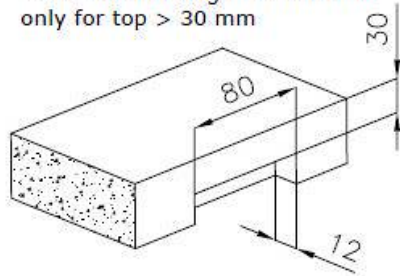

Dotazioni standard Ganci di fissaggio, guarnizione, piletta, troppo-pieno e sifone, Imballo in scatola

Fori Mixer Nessun foro di serie

Foro incasso Vedi scheda tecnica

Gocciolatoio No

Larghezza 75 cm

Misura vasca 710 x 400 mm

Numero vasche 1 vasca

Piletta Piletta SPACE 3,5"

DATI TECNICI

Lavello / Sink cod. 3357/050

intaglio per il troppo-pieno
solo con top > 30 mm

recess for housing the over-flow
only for top > 30 mm

ACCESSORI OPZIONALI